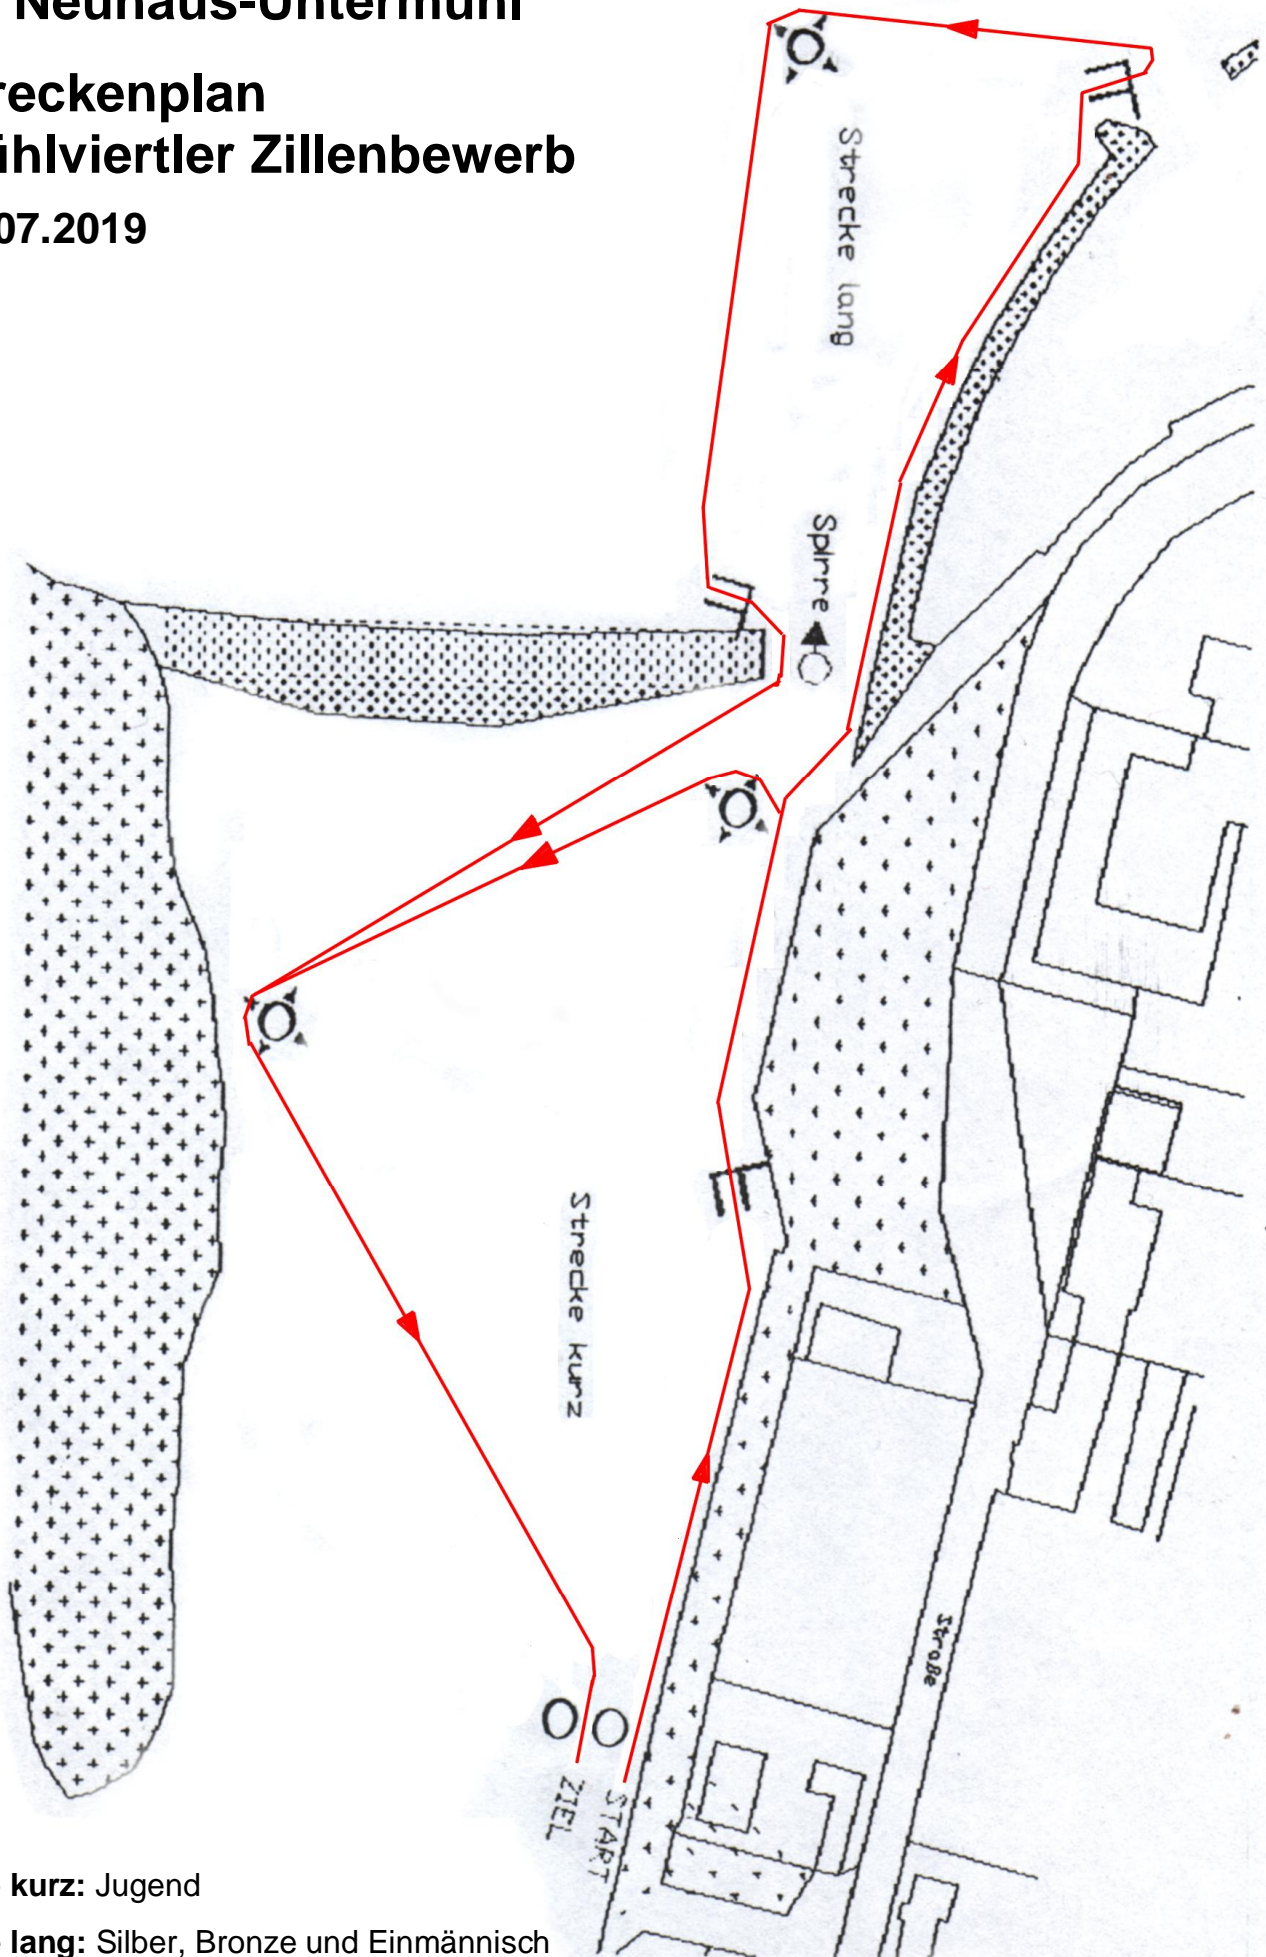

FF Neuhaus-Untermühl

Streckenplan

Mühlviertler Zillenbewerb

14.07.2019

Strecke kurz: Jugend

Strecke lang: Silber, Bronze und Einmännisch